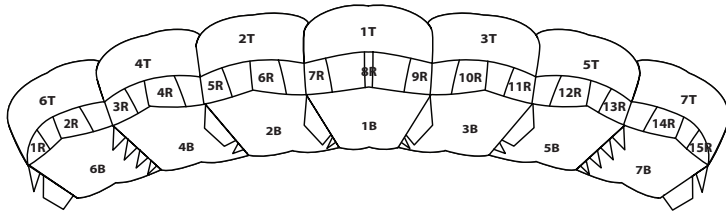

<b>Dealer Name</b>	<b>Quantity</b>	<b>PO#</b>
--------------------	-----------------	------------

OFFICE  
USE  
ONLY

SERIAL #

- |                                      |                                      |
|--------------------------------------|--------------------------------------|
| <input type="checkbox"/> PD ZERO 205 | <input type="checkbox"/> PD ZERO 265 |
| <input type="checkbox"/> PD ZERO 215 | <input type="checkbox"/> PD ZERO 275 |
| <input type="checkbox"/> PD ZERO 225 | <input type="checkbox"/> PD ZERO 285 |
| <input type="checkbox"/> PD ZERO 235 | <input type="checkbox"/> PD ZERO 295 |
| <input type="checkbox"/> PD ZERO 245 | <input type="checkbox"/> PD ZERO 305 |
| <input type="checkbox"/> PD ZERO 255 |                                      |

Name		
Shipping Address		
City	State	Zip/ City Code
Country	IS THIS A DROP SHIPMENT?	

Who influenced your decision to buy a PD canopy \_\_\_\_\_

**RISERS / HARD TOGGLES SET (\$155.00) SUSPENSION LINE**

- Type 17 (Narrow 1")
- Type 8 (Wide)